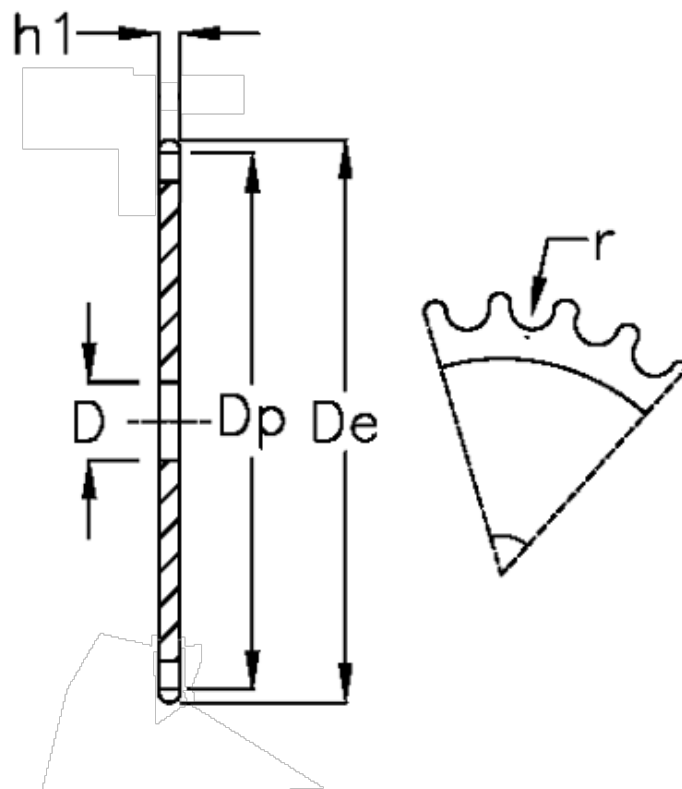

Varenummer: 616021008046
Beskrivelse: Pladehjul 16 B-1 Z=46 simplex

Mål

| | |
|--------------------|----------------------|
| Antal tænder | = 46 |
| C | = 3 |
| D | = 25 |
| De | = 385.2 |
| Dp | = 372.21 |
| For kædebetegnelse | = 16 B-1 |
| For kæde størrelse | = 1 tomme x 17,02 mm |
| h1 | = 16.2 |

r = 15.88